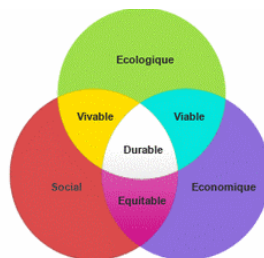

NOTRE RESPONSABILITE SOCIALE

« Etre un acteur économique qui prend soin :

- D'inclure
- De valoriser
- De ses partenaires
- De partager
- De l'environnement

Par toutes ces actions, avoir un impact positif sur la société »