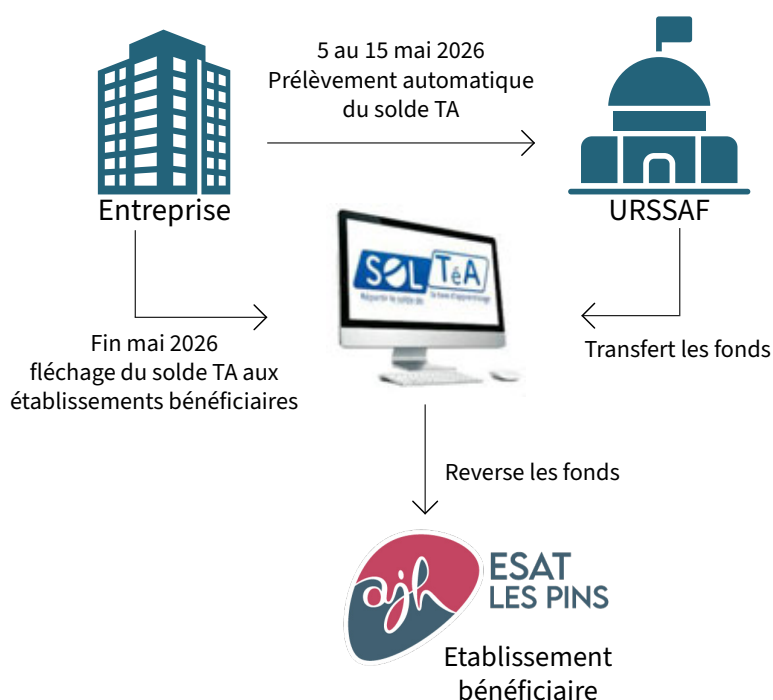

COMPRENDRE LA REFORME TAXE D'APPRENTISSAGE 2026

Le solde de la taxe d'apprentissage 2026 est fixé à **0.09% de votre masse salariale brute** 2025, elle est recouvrée annuellement par l'URSSAF via la DNS (Déclaration Sociale Nominative) et versée à la Caisse des Dépôts et Consignations (CDC). Cette dernière met à disposition des entreprises la plateforme de fléchage : **Soltéa**